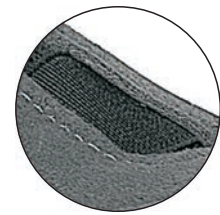

ESD OMEGA LUX S1

f. 20

PROFI