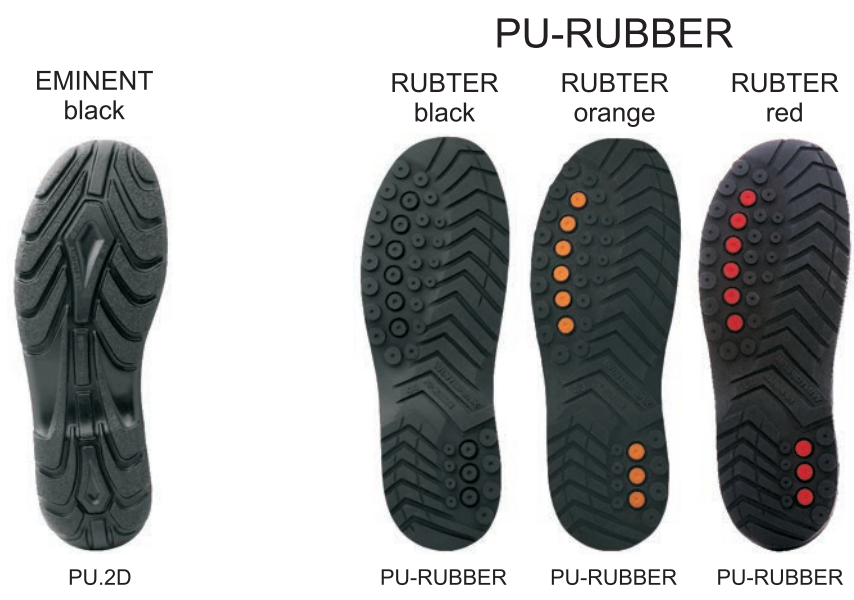

OUTSOLES / LAUF SOHLE