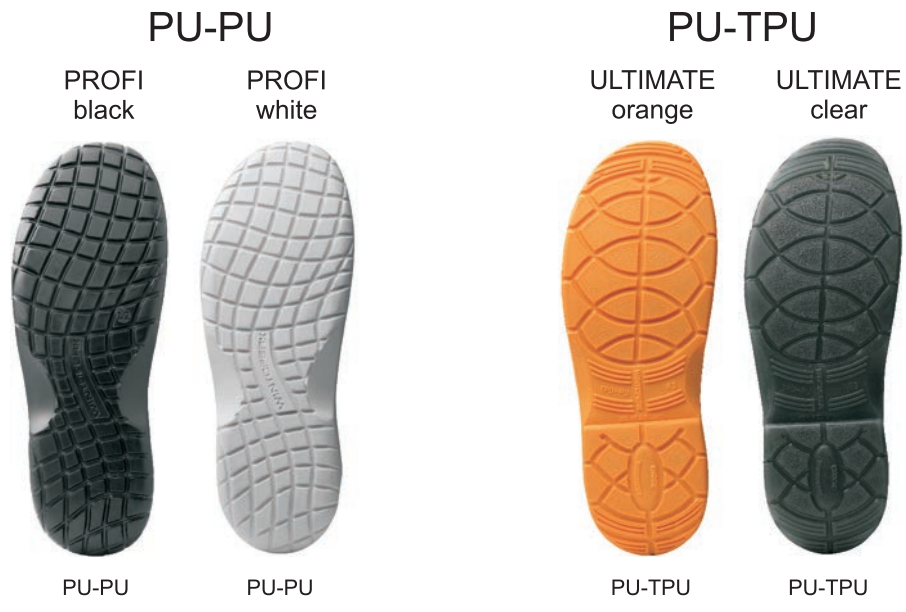

OUTSOLES / LAUF SOHLE